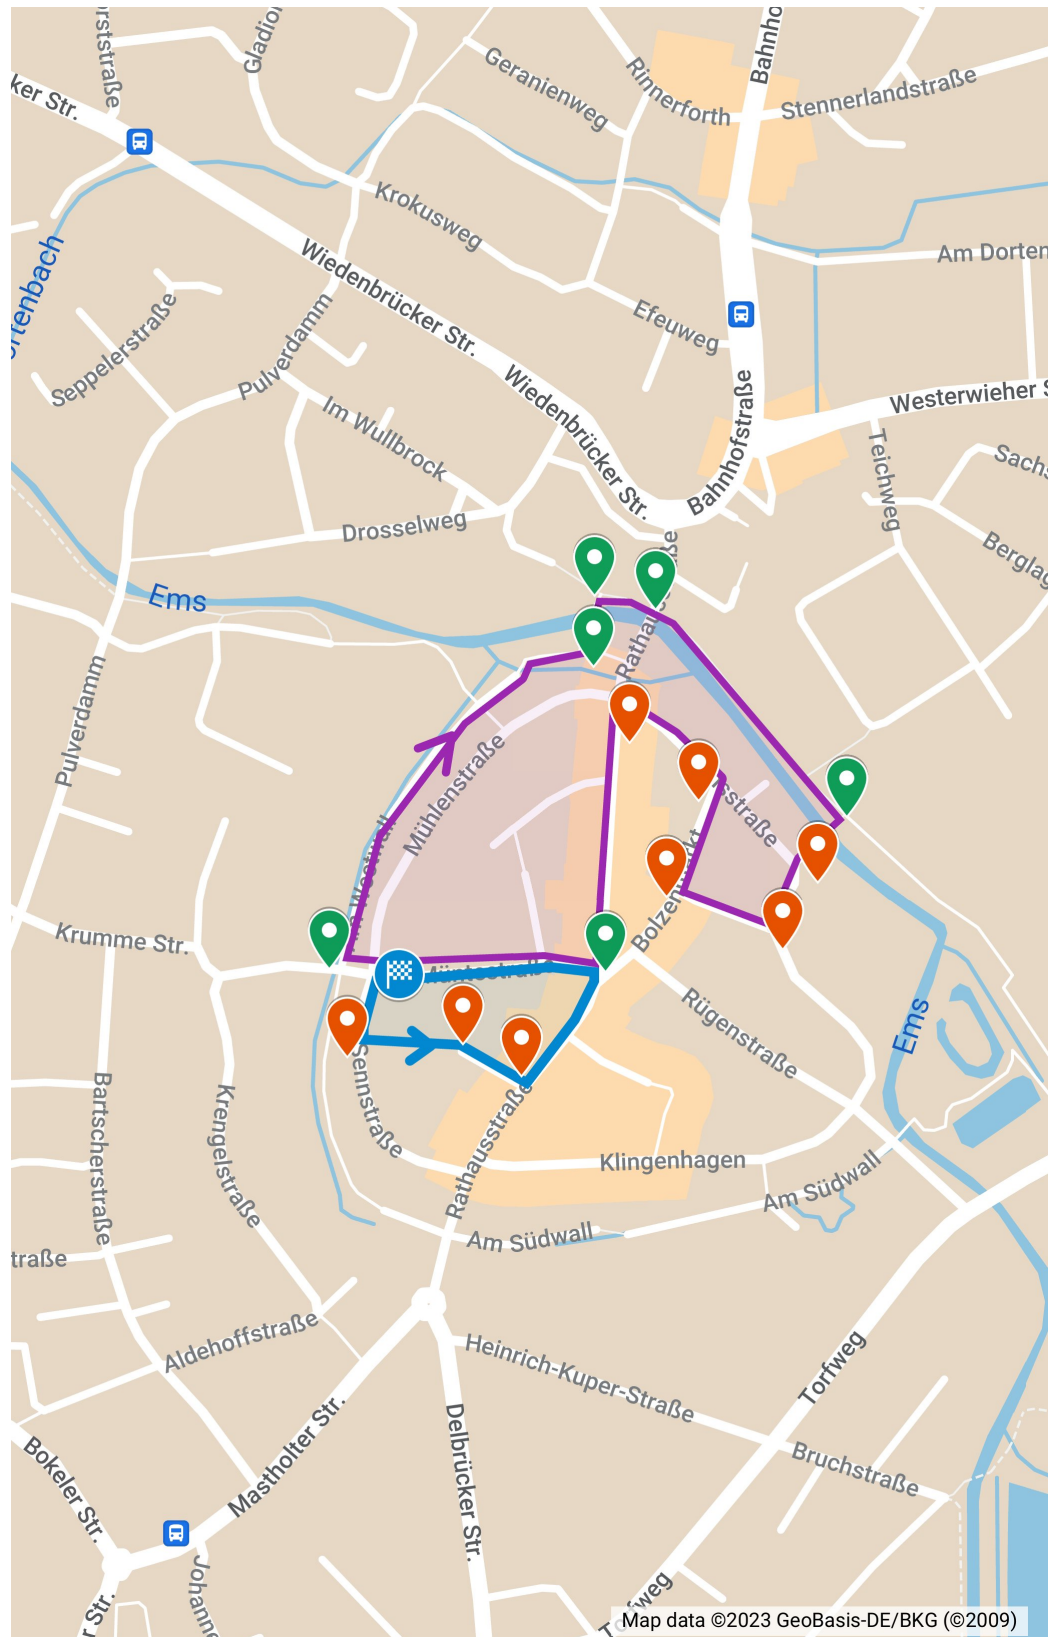

Strecken MINI-Graf & KIDS-Graf Rietberg

Strecken MINI-Graf & KIDS-Graf Rietberg

-  Strecke MINI-Graf 500
-  Start/Ziel MINI-Graf (500m) & KIDS-Graf (1,5km)
-  Strecke KIDS-Graf 1.5km 1 Runde
-  Streckenposten neu
-  Streckenposten neu
-  Streckenposten neu
-  Streckenposten neu
-  Streckenposten neu
-  Streckenposten neu
-  Streckenposten Bestand
-  Streckenposten Bestand
-  Streckenposten Bestand
-  Streckenposten Bestand
-  Streckenposten Bestand
-  Streckenposten Bestand
-  Streckenposten neu

Die blaue Strecke ist der 500m MINI-Graf. Die lilafarbene Strecke ist die 1,5km KIDS-Graf Strecke

Streckenposten neu

Streckenposten neu

Laufrichtung

Laufrichtung
